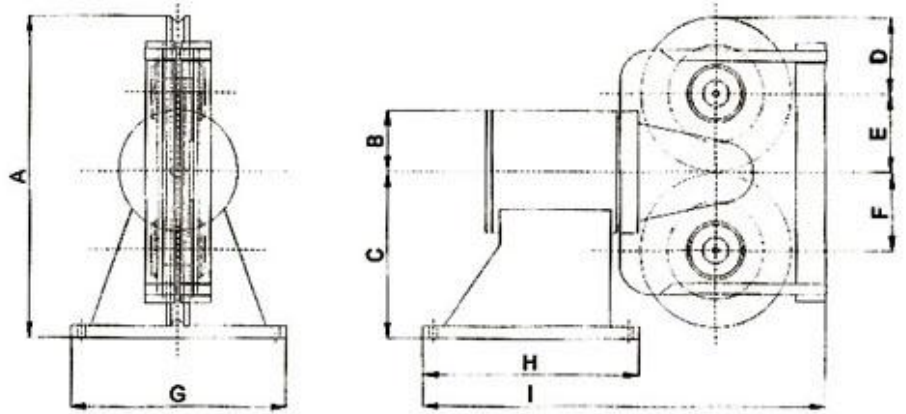

## Universal Anchor Fairlead

Product Code: 515603

| Rope Size | Dimension (mm) |     |     |     |     |     |      |      |      | Weight |
|-----------|----------------|-----|-----|-----|-----|-----|------|------|------|--------|
| Dia. (mm) | A              | B   | C   | D   | E   | F   | G    | H    | I    | (kg)   |
| 25        | 531            | 100 | 275 | 129 | 129 | 129 | 365  | 365  | 679  | 365    |
| 32        | 667            | 127 | 365 | 153 | 153 | 153 | 660  | 508  | 920  | 495    |
| 38        | 867            | 178 | 459 | 205 | 205 | 205 | 760  | 760  | 1280 | 1080   |
| 44        | 1111           | 229 | 660 | 257 | 257 | 257 | 1016 | 914  | 1568 | 2260   |
| 50        | 1262           | 265 | 650 | 307 | 307 | 307 | 1220 | 1068 | 1810 | 2950   |
| 56        | 1433           | 290 | 750 | 343 | 343 | 343 | 1320 | 1220 | 2110 | 4200   |
| 64        | 1564           | 320 | 800 | 383 | 383 | 383 | 1422 | 1372 | 2252 | 5636   |