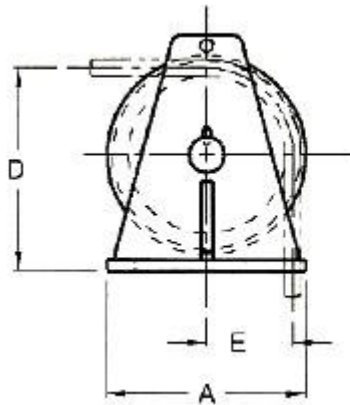

Vertical Sheave Fairlead

Product Code: 51602

Max. Rope Size	Dimension (mm)					Sheave Tread	Wire Breaking	Weight
	Dia. (mm)	A	B	C	D			
19	279	229	511	260	114	210	262	29
25	330	292	375	311	137	248	460	48
32	406	305	445	368	159	286	711	84
38	457	346	543	467	200	362	1014	154
44	559	406	660	581	257	470	1183	249
50	610	457	737	641	279	508	1530	283
56	762	584	899	789	786	632	2198	567
64	914	686	1105	959	413	762	2331	1406
76	1321	991	1524	1346	597	1118	3639	2223
83	1983	1168	1870	1788	789	1500	5444	2731