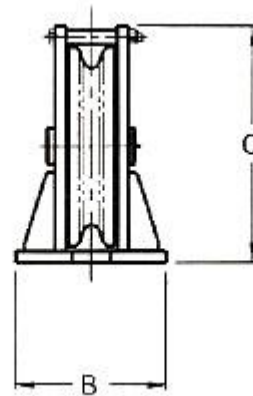

Vertical Sheave Fairlead

Product Code: 51602

Max. Rope Size	Dimension (mm)					Sheave Tread	Wire Breaking	Weight
	Dia. (mm)	A	B	C	D			
19	279	229	511	260	114	210	262	29
25	330	292	375	311	137	248	460	48
32	406	305	445	368	159	286	711	84
38	457	346	543	467	200	362	1014	154
44	559	406	660	581	257	470	1183	249
50	610	457	737	641	279	508	1530	283
56	762	584	899	789	786	632	2198	567
64	914	686	1105	959	413	762	2331	1406
76	1321	991	1524	1346	597	1118	3639	2223
83	1983	1168	1870	1788	789	1500	5444	2731