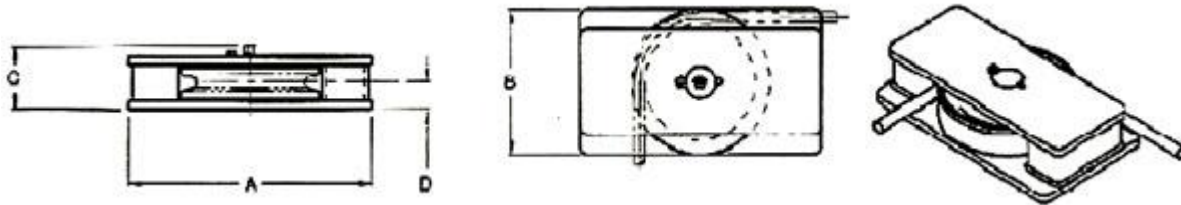

Horizontal Sheave Fairlead

Product Code: 51601

Max. Rope Size	Dimension (mm)				Sheave Tread	Wire Breaking	Weight
Dia. (mm)	A	B	C	D	Dia. (mm)	Strength (KN)	(kg)
19	432	432	140	56	216	262	39
25	483	483	165	70	254	399	68
32	533	533	178	70	291	711	91
38	800	800	203	84	362	1014	204
44	1041	1041	216	89	470	1183	399
50	1092	1092	216	92	508	1530	442
56	1143	1143	292	105	632	2198	680
64	1397	1397	330	146	762	2331	1270
76	2121	2121	356	159	1118	3639	2722
83	2540	2540	432	178	1500	5444	3629