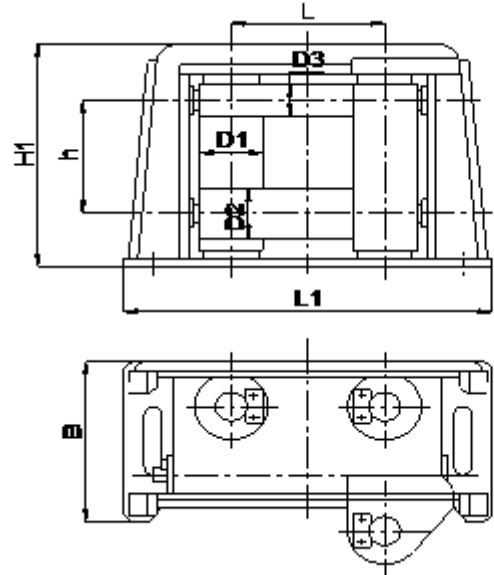

5-Roller Fairlead

Product Code: 51505

JIS F-2026 HORIZONTAL FAIRLEAD ROLLER TYPE BR 5 ROLLERS

Nominal Dia (mm)	Dimensions (mm)								Open Size (mm)	Wire Rope Dia (mm)	Working Load (ton)	Mass (kg)
	B	D1	D2	D3	h	L1	L	H1				
140	390	140	120	80	275	805	335	542	175 X 195	18	12	235
160	460	160	140	90	290	890	365	584	175 X 205	22	14	353
180	525	180	150	100	315	960	390	636	190 X 210	25	16	496
200	583	200	160	110	330	1,049	420	680	195 X 220	28	25	648
250	701	250	200	130	415	1,303	520	824	250 X 270	35	38	1,176
315	824	300	240	160	520	1,562	620	998	320 X 320	42	45	2,050