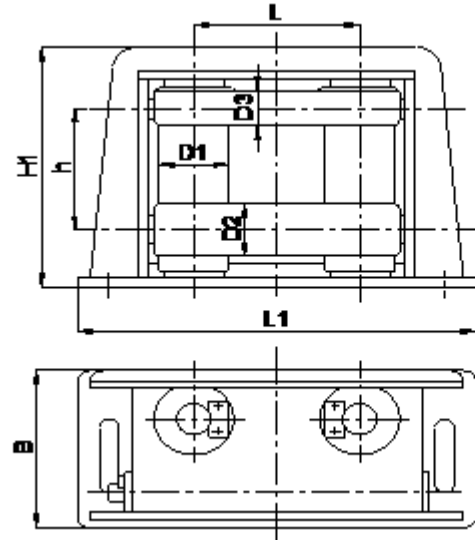

## 4-Roller Fairlead

Product Code: 51504

JIS F-2026 HORIZONTAL FAIRLEAD ROLLER TYPE A 4 ROLLERS

Nominal Dia (mm)	Dimensions (mm)								Open Size (mm)	Wire Rope Dia (mm)	Working Load (ton)	Mass (kg)
	B	D1	D2	D3	h	L1	L	H1				
140	355	140	120	80	275	805	335	542	175 X 195	18	12	187
160	405	160	140	90	290	890	365	584	175 X 205	22	14	277
180	455	180	150	100	315	960	390	636	190 X 210	25	16	387
200	505	200	160	110	330	1,049	420	680	195 X 220	28	25	510
250	610	250	200	130	415	1,303	520	824	250 X 270	35	38	900
315	715	300	240	160	520	1,562	620	998	320 X 320	42	45	1,232