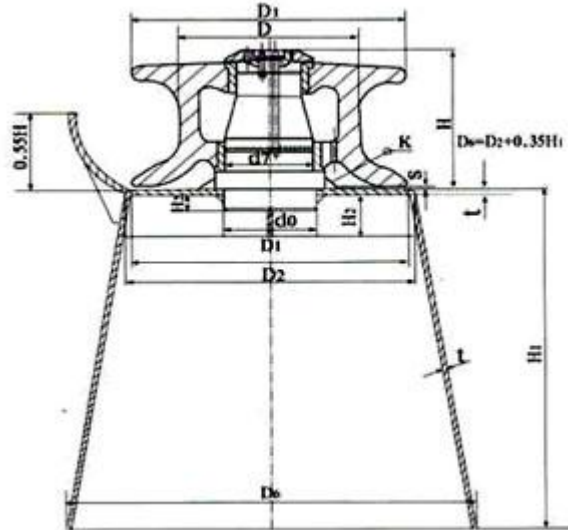

Cleat Fairlead with Single Roller

Product Code: 51501

CB436-2000 CLEAT FAIRLEAD WITH SINGLE ROLLER

Roller Size (mm)	Rope Size (dia. - mm)		Dimension (mm)													Roller Weight (kg)		Base Weight (H1=1000) (kg)
	swr	pp	D1	D2	D3	D4	D5	L	H	H1	H2	H3	S	t	t1	Iron	Steel	
150	17.5	45	240	270	90	71	60	245	211		40	75	3	12	8	32.1	33.8	129
200	22	55	310	340	115	95	80	285	251		50	85	3	14	10	64.6	68	178
250	26	65	380	410	140	107	90	323	298		60	100	4	14	10	108	114	207
300	33	70	440	470	160	127	110	355	321		60	100	4	16	14	159	168	265
350	39	75	500	530	180	144	125	390	346		65	100	4	18	14	235	248	332
400	39	85	560	590	200	161	140	420	371		70	100	5	20	16	336	355	401
450																		
500																		

Remark: The base to be tailor-made at request, including thickness & – Cylindrical type or Cone type.