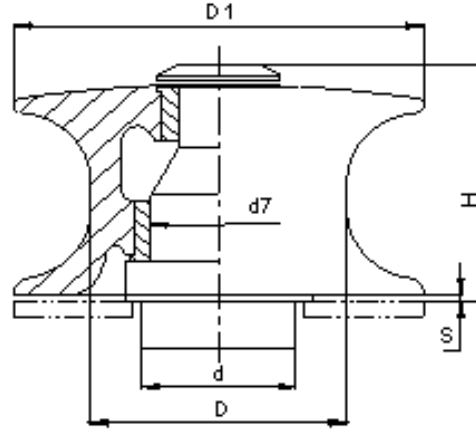

# DIN81906 EU type Roller

Product Code: 51301

**EU type Roller:**

Nominal Size D	Dimensions (mm)					Weight (kg)	Breaking Load (ton)	Dia of Mooring Line			
								Wire Rope		P.P Rope	HEMP Rope
	D1	d	d7	H	S			6 X 24	6 X 37		
150	240	90	79	154	5	25	13	17	15	32	45
200	310	115	99	186	5	50	21	22	20	40	55
250	380	135	119	230	6	92	28	24	24	45	65
300	440	155	129	255	7	132	42	30	28	50	70
350	500	175	149	271	7	168	61	38	34	55	75
400	560	195	159	307	7	258	74	42	40	65	80
450	630	210	179	332	9	397	90	44	42	80	/
500	700	220	199	365	9	517	110	48	46	96	/