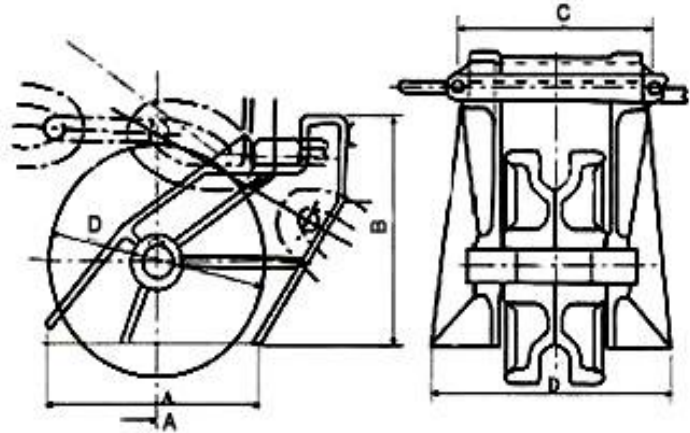

**F-2033 ROLLER BAR TYPE CHAIN STOPPER**

Product Code: 50305

Nominal Chain Dia (mm)	Dimensions (mm)				Mass(kg)
	A	B	C	D	
70-73	730	715	700	730	1000
76-78	780	760	730	780	1180
81-84	840	820	780	840	1470
87-90	900	890	840	900	1780
92-95	950	945	880	950	2110
97-100-102	1020	1005	940	1020	2380
105-107	1070	1070	990	1070	2900
111-114	1140	1140	1040	1140	3440
117-122	1220	1220	1100	1220	4100
127-132	1320	1315	1170	1320	5080

**Material: Cast Steel**