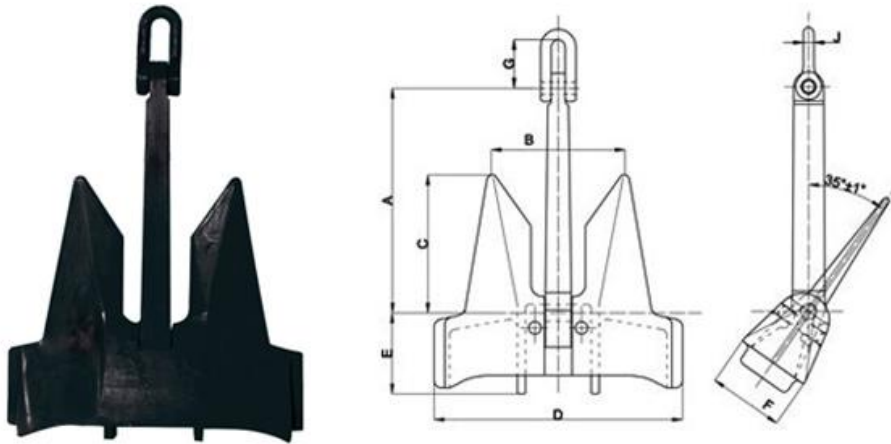

## AC-14 HHP ANCHOR

Anchor Weight (kg)	Dimensions (mm)					
	A	D	F	C	E	B
30	491	440	136	299	85	236
45	590	529	164	359	107	283
75	677	605	188	411	122	324
94	718	643	199	437	130	344
112.5	745	666	207	452	135	357
135	821	737	228	500	143	394
180	904	811	251	550	157	434
225	974	874	270	593	169	468
270	1035	929	287	630	180	497
315	1090	978	302	663	189	524
360	1139	1022	316	694	198	547
427.5	1194	1071	331	727	206	574
495	1251	1122	347	762	216	602
585	1360	1221	378	828	236	654
675	1398	1254	387	851	242	672
765	1483	1304	404	885	264	698
855	1520	1363	423	925	267	729
967.5	1590	1425	440	968	275	764
1080	1631	1462	451	993	282	784
1192.5	1660	1490	465	1011	287	798
1305	1761	1580	488	1072	305	846
1440	1795	1610	497	1093	311	862
1575	1855	1665	514	1130	321	892
1710	1900	1705	526	1157	329	913
1845	1940	1741	538	1182	336	933
1980	1977	1774	548	1203	342	950
2137.5	2016	1809	559	1227	349	969
2295	2089	1874	579	1272	362	1004
2475	2150	1929	596	1309	373	1033
2655	2201	1975	610	1340	382	1057
2835	2253	2022	624	1372	390	1083
3037.5	2302	2066	638	1402	399	1107